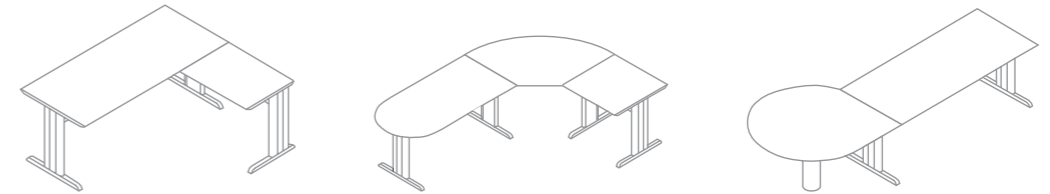

Tablero postformado o en canto recto.
Los faldones pueden ser en metal o a juego con el tablero.

Diseño fresco y flexibilidad. Espacios adaptados a todas las necesidades.

Avanzamos en el diseño adaptando las soluciones más prácticas sin renunciar a nuestra principal característica: la calidad.

Guías telescópicas metálicas de extracción total.

- Cajones de 650mm de fondo.
- Sistema antivuelco.
- Cerradura de seguridad.

Combinación de biombos Activa con tableros Luko para multiusos tipo call center.

MESA INDIVIDUAL

Anchos: 1800, 1600, 1400, 1200, 1000 y 800
 Fondos: 800 y 600
 Tablero: Estratificado, posiformado.

EXTENSIONES Y ALAS

MESA COMPACTAS

Anchos: 1800 y 1600
 Fondos: 1200 y 1600

MESAS DE REUNIÓN