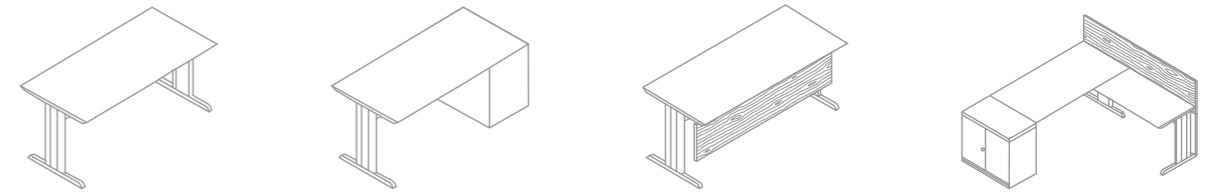

Tablero postformado o en canto recto.
Los faldones pueden ser en metal o a juego con el tablero.

Diseño fresco y flexibilidad. Espacios adaptados a todas las necesidades.

Avanzamos en el diseño adaptando las soluciones más prácticas sin renunciar a nuestra principal característica: la calidad.

Guías telescópicas metálicas de extracción total.

- Cajones de 650mm de fondo.
- Sistema antivuelco.
- Cerradura de seguridad.

Combinación de biombos Activa con tableros Luko para multiusos tipo call center.

MESA INDIVIDUAL

Anchos: 1800, 1600, 1400, 1200, 1000 y 800
 Fondos: 800 y 600
 Tablero: Estratificado, posiformado.

EXTENSIONES Y ALAS

MESA COMPACTAS

Anchos: 1800 y 1600
 Fondos: 1200 y 1600

MESAS DE REUNIÓN